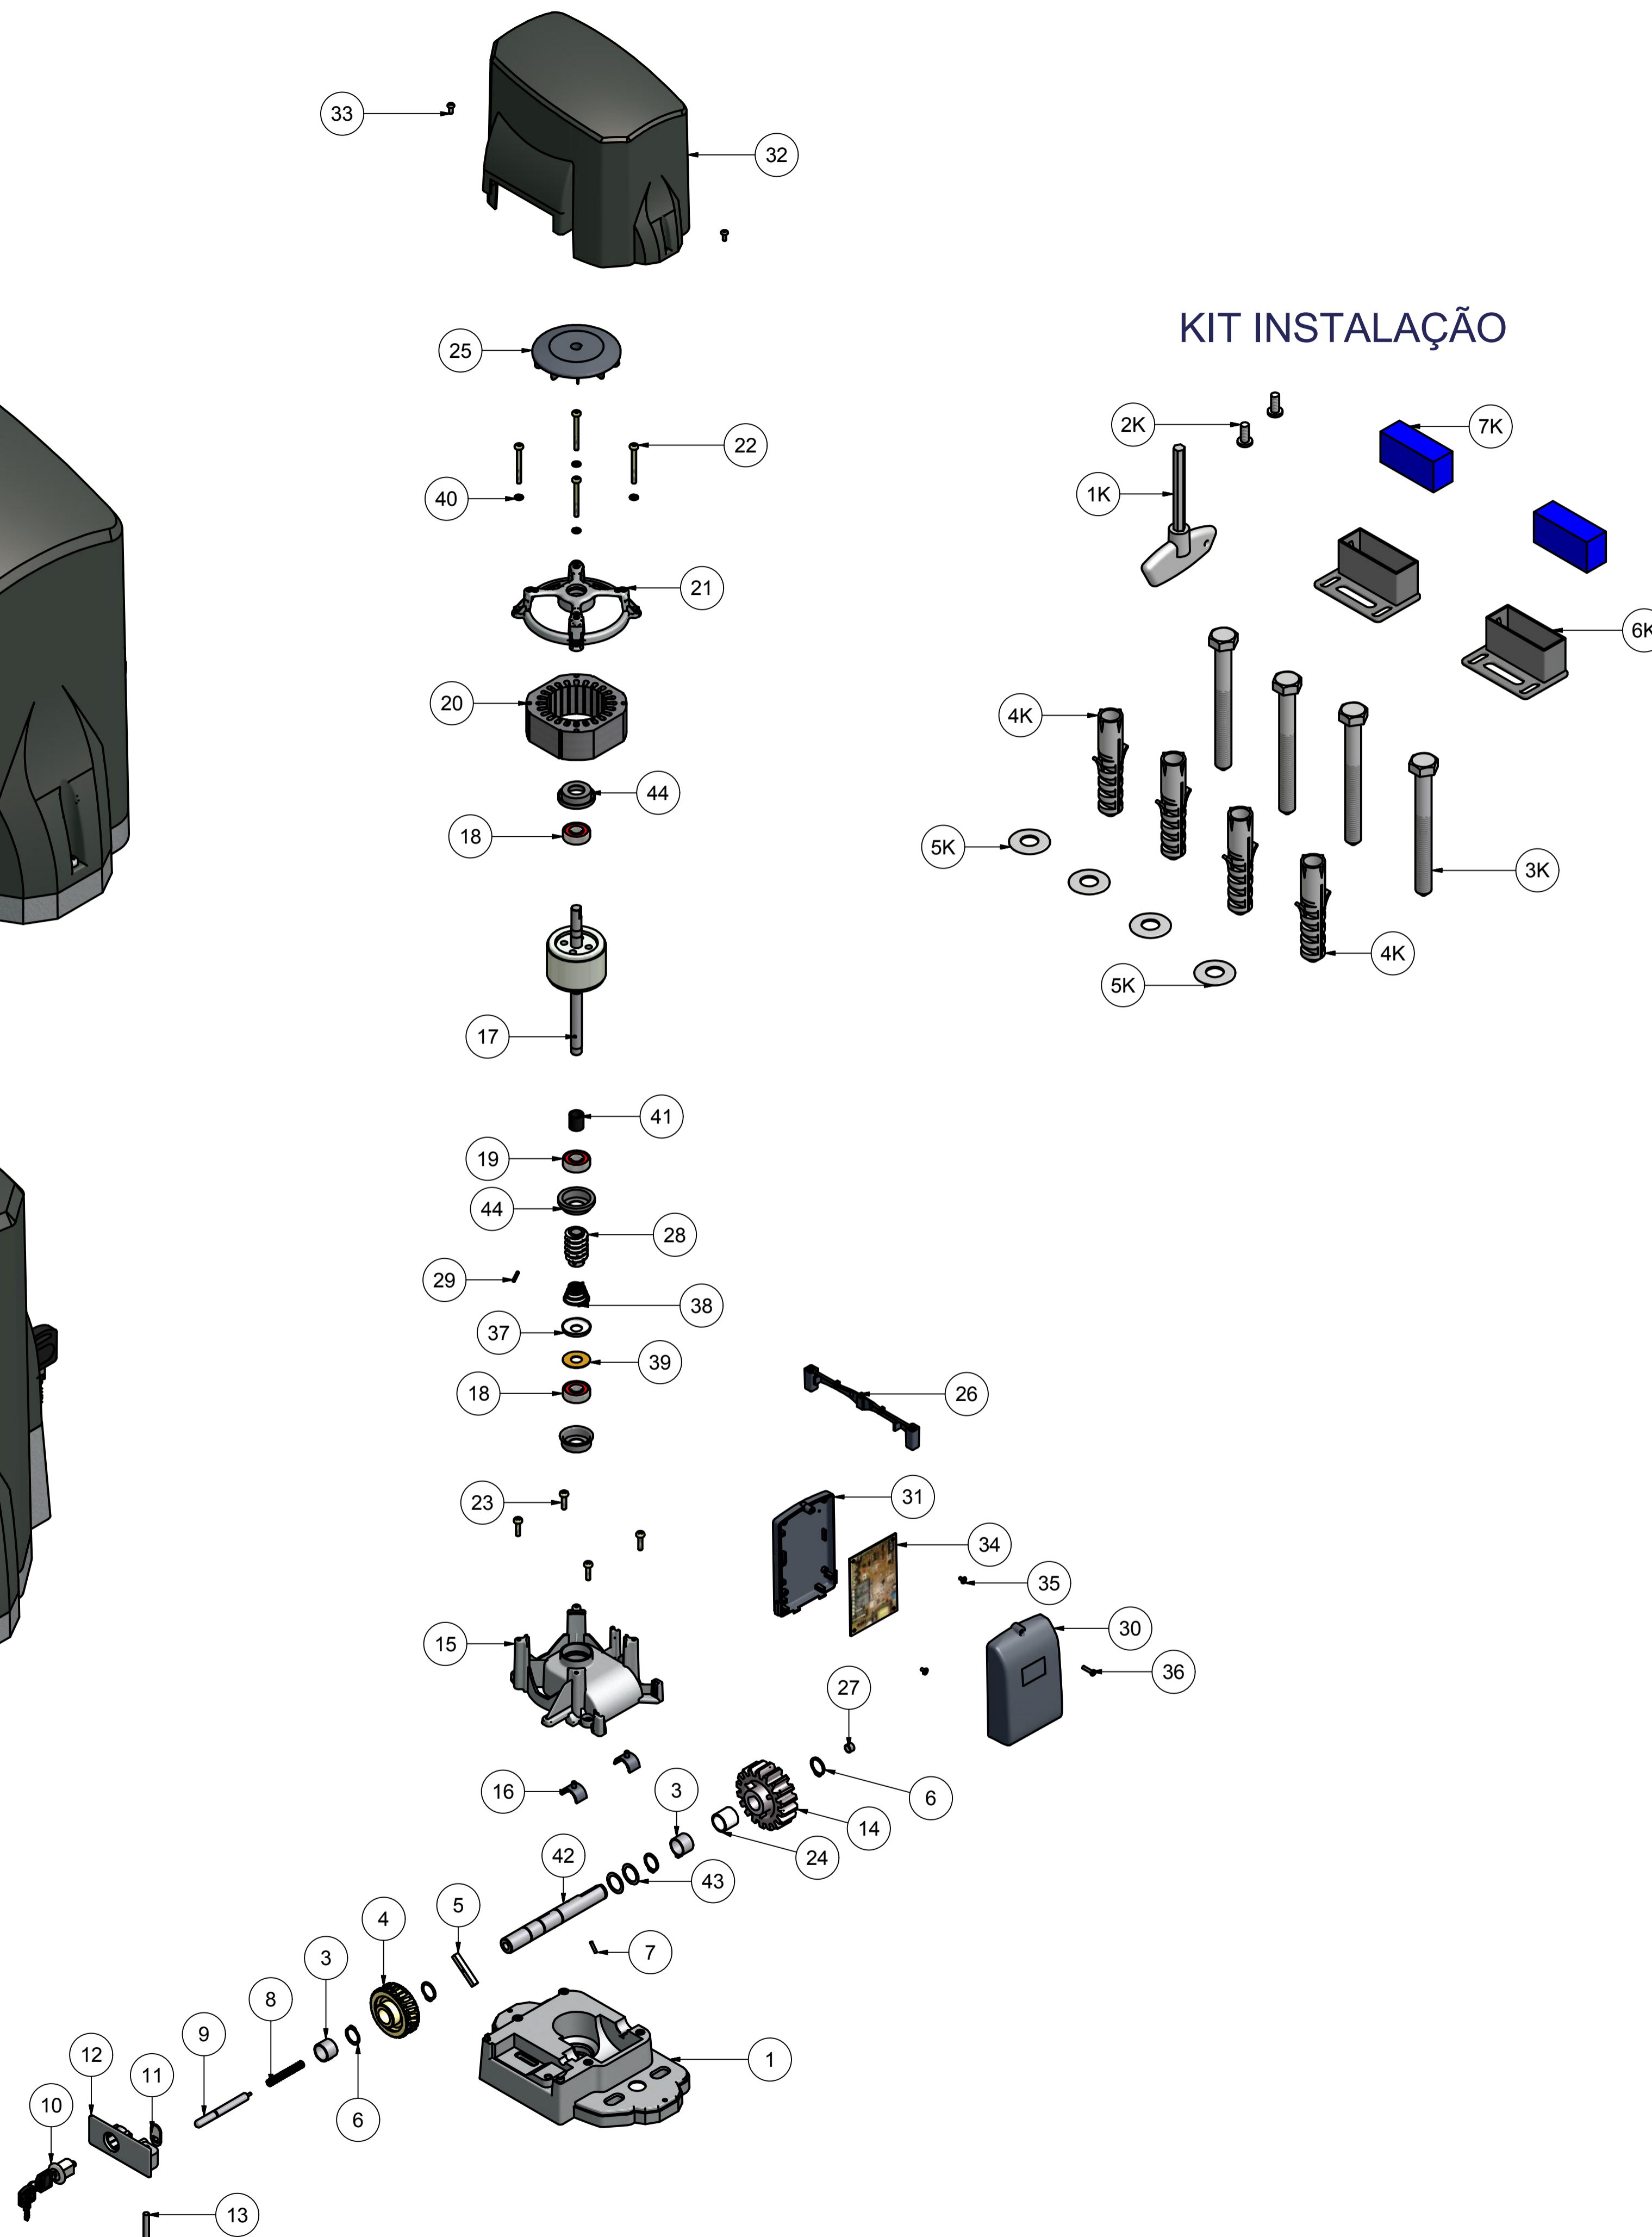

PEÇAS KIT INSTALAÇÃO			
ITEM	QTD.	CÓDIGO	DESCRIÇÃO
1K	1	P00182	CHAVE DO DESTRAVAMENTO DZ
2K	2	C00310	PARAFUSO PHILIPS 3,9 X 9,5 ZB
3K	4	C00325	PARAFUSO SEXT. 5/16" X 75mm R. SOBERBA
4K	4	C00988	BUCHA NYLON S-12
5K	4	C02494	ARRUELA LISA 5/16
6K	2	P00304	SUPORTE DO IMÃ DZ
7K	2	C00692	IMÃ ORIENTADO 10 X 18 X 35

KIT INSTALAÇÃO

Designed by luis.rafael	Checked by	Approved by - date	Date 28/06/2011
GAREN		KDZ Q25mm 1/4HP	
		F02648	Edition Sheet 1 / 1